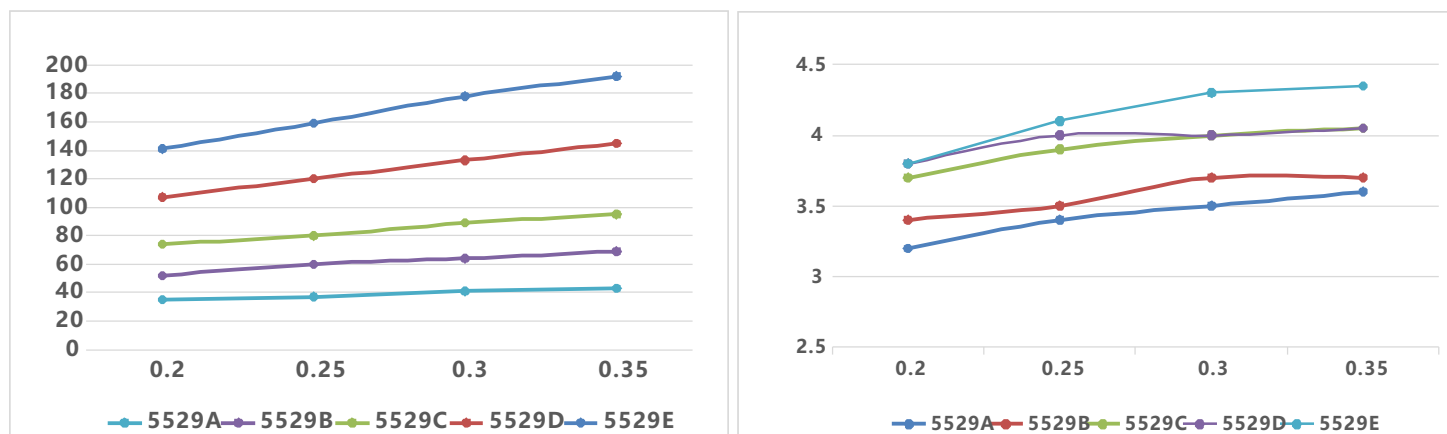

5529魔鬼鱼旋转微喷头

适用范围

广泛应用于花卉、果树、蔬菜、苗木等作物的灌溉

性能特性

- 外形仿魔鬼鱼设计，独特、精美
- 真正的360度全圆无遮挡喷洒
- 优化的流道设计，极佳的灌溉均匀性
- 无框架设计，无滴水，不伤苗
- 多种流量、射程可供选择

5529魔鬼鱼旋转微喷头

技术参数

型号	连接件颜色	喷嘴直径 (mm)	工作压力 (Mpa)	流量 (L/h)	最大射程 (m)
5529A/紫		0.8	0.2~0.3	40	3.5
5529B/蓝		1	0.2~0.3	60	3.7
5529C/绿		1.2	0.2~0.3	80	4
5529D/橙		1.45	0.2~0.3	120	4
5529E/黑		1.8	0.2~0.3	160	4.3

压力、流量/射程曲线图

PS: 以上数据都在悬挂高度1.8米、无风条件下测得, 供参考! 实际使用以实际工况为准!